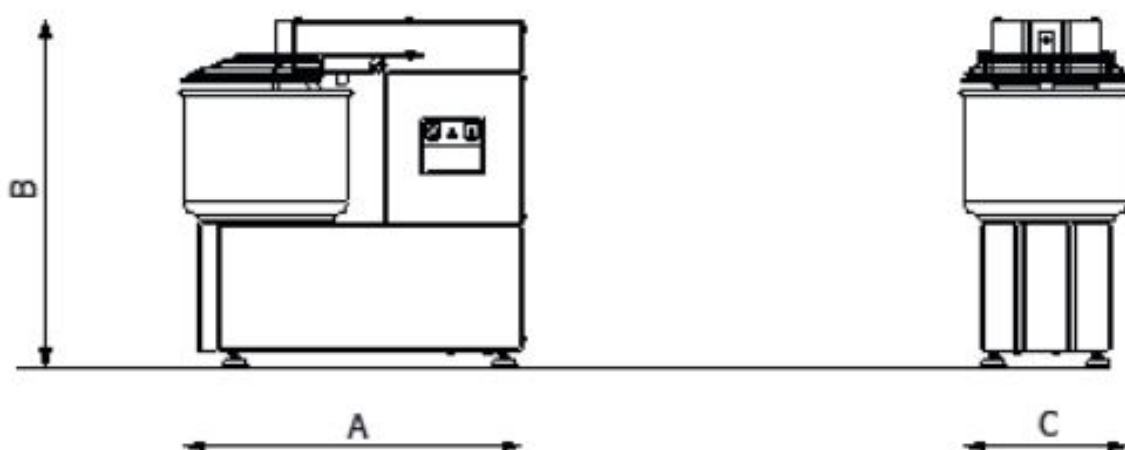

Hnětač těsta jednorychlostní neodnímatelná nádoba 20 l 400 V

Model	Sap kód	00010000
HTF 20 T	Skupina artiklů	Hnětače těsta

HTF7; HTF10